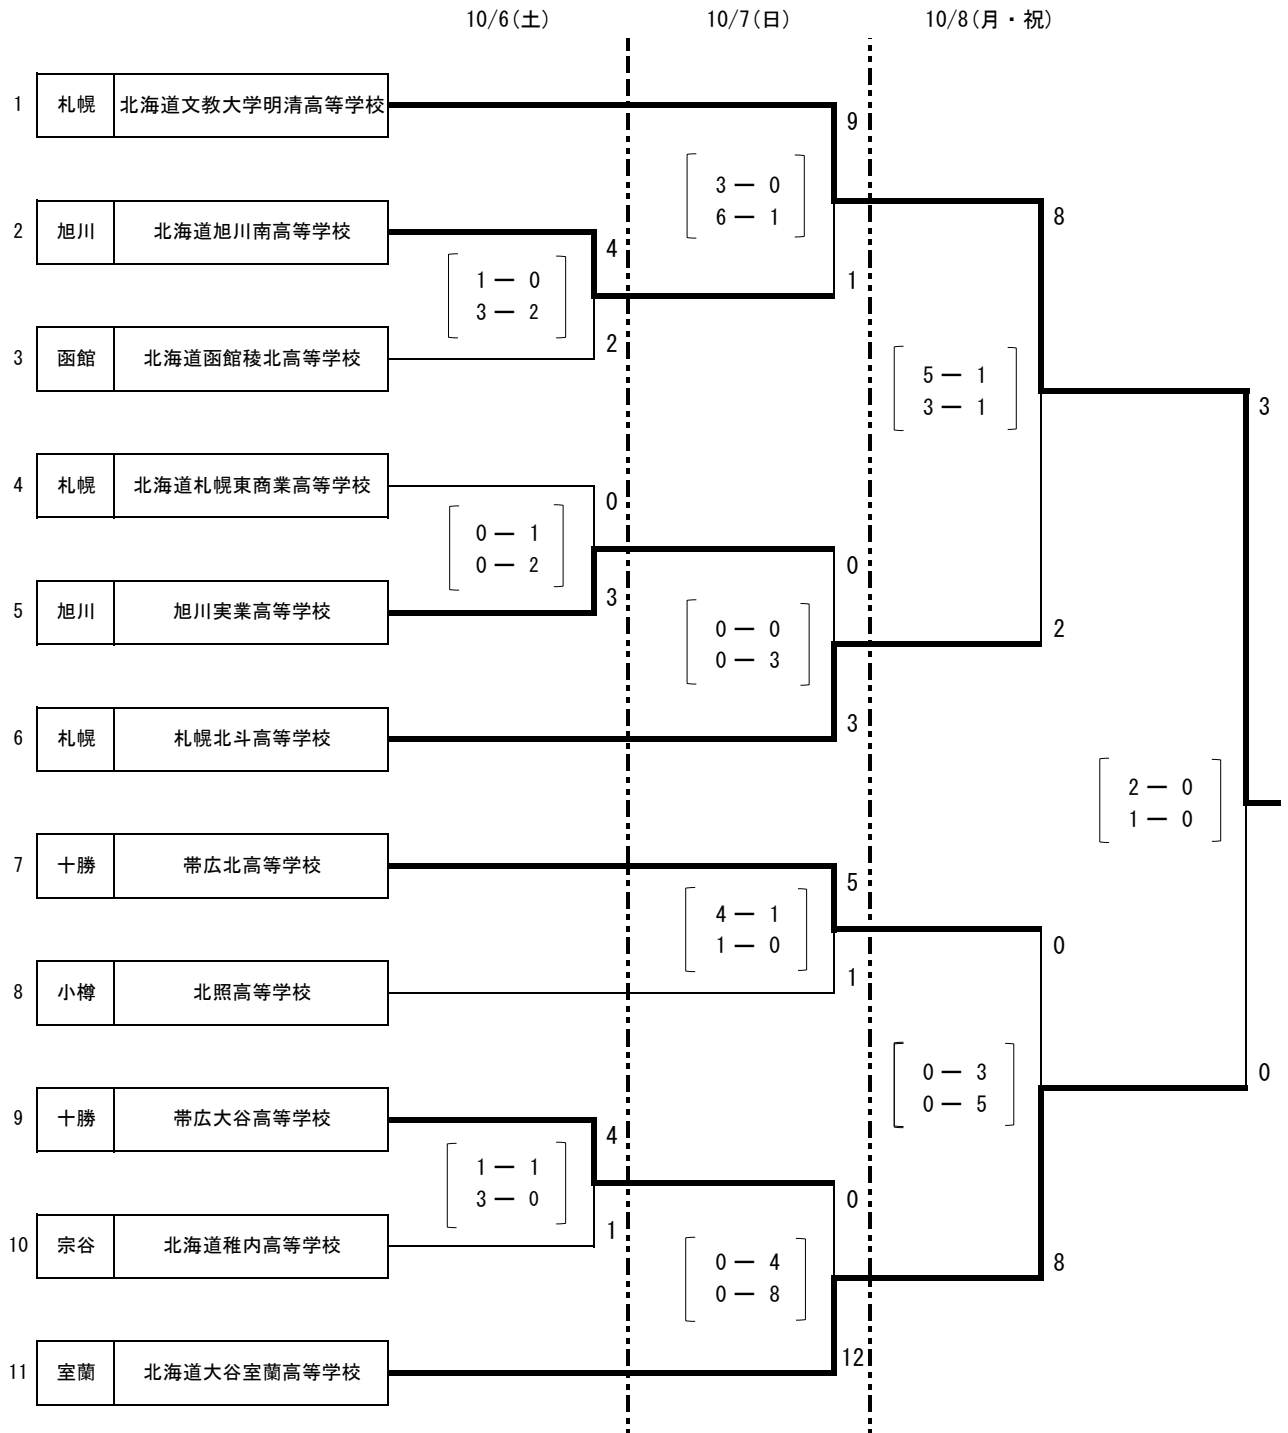

平成30年度 第27回 北海道高等学校女子サッカー選手権大会 兼 第27回全日本高等学校女子サッカー選手権大会北海道予選 結果

期日 : 平成30年10月6日(土)~8日(月祝)
 会場 : 室蘭市入江運動公園多目的運動広場・芝生広場
 主管 : 室蘭地区サッカー協会

優勝

北海道文教大学明清高等学校

準優勝

北海道大谷室蘭高等学校