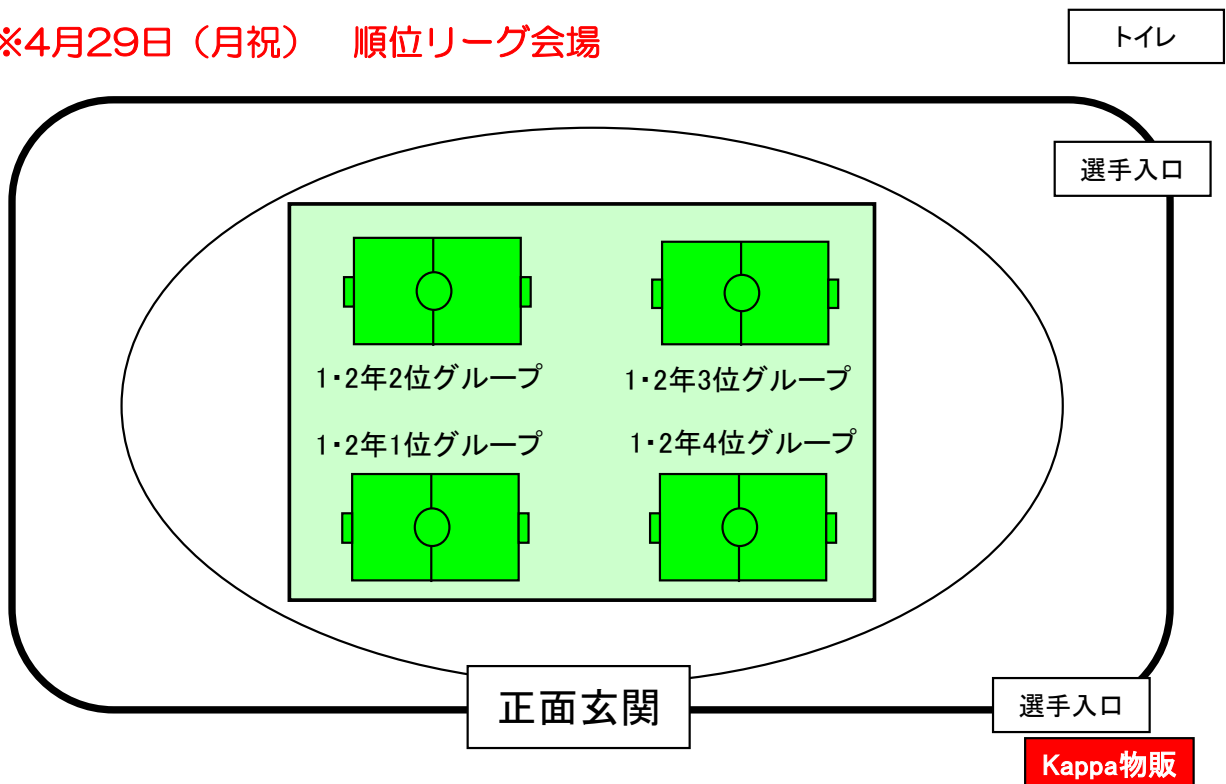

第10回 Kappa Kids Cup 2019

【室蘭市入江陸上競技場配置図】

※4月28日（日） 予選リーグ会場

※4月29日（月祝） 順位リーグ会場

※競技場内には、指導者・選手のみしか入れません。保護者はスタンドで観戦願います。