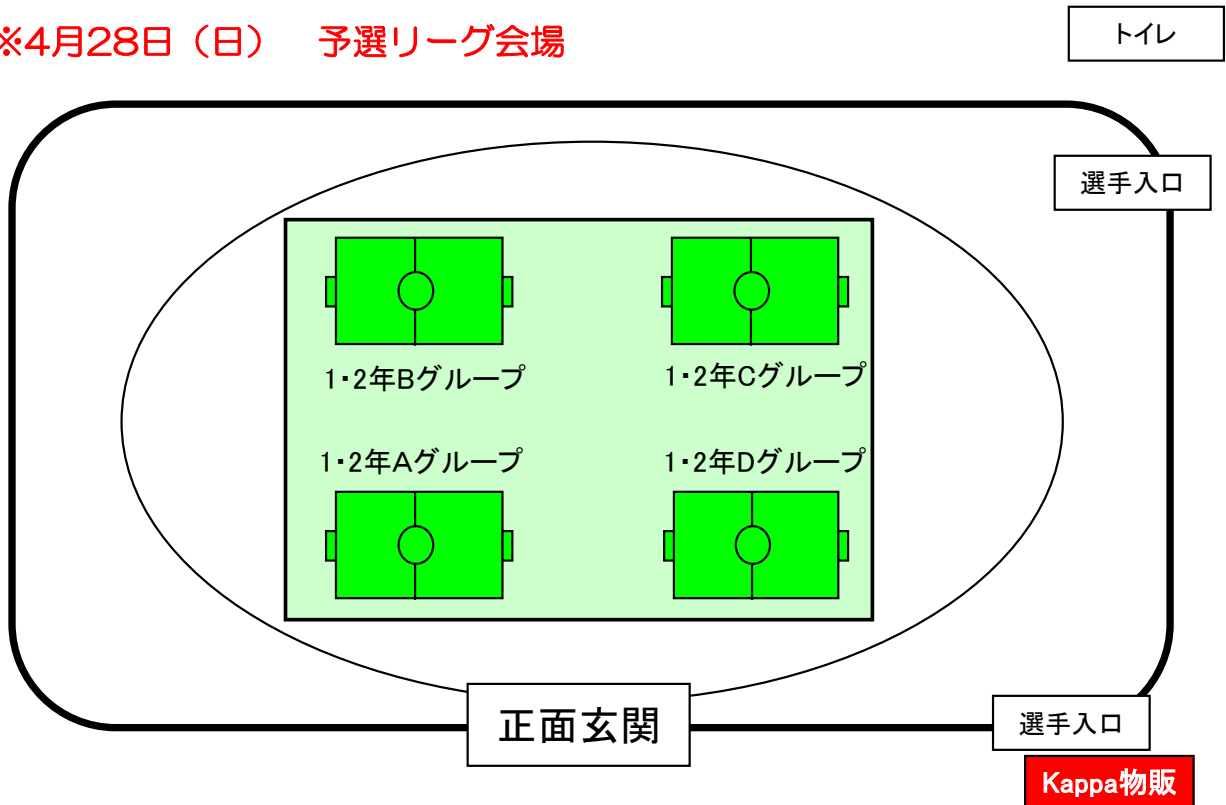

第10回 Kappa Kids Cup 2019

【室蘭市入江陸上競技場配置図】

※4月28日（日） 予選リーグ会場

※4月29日（月祝） 順位リーグ会場

※競技場内には、指導者・選手のみしか入れません。保護者はスタンドで観戦願います。