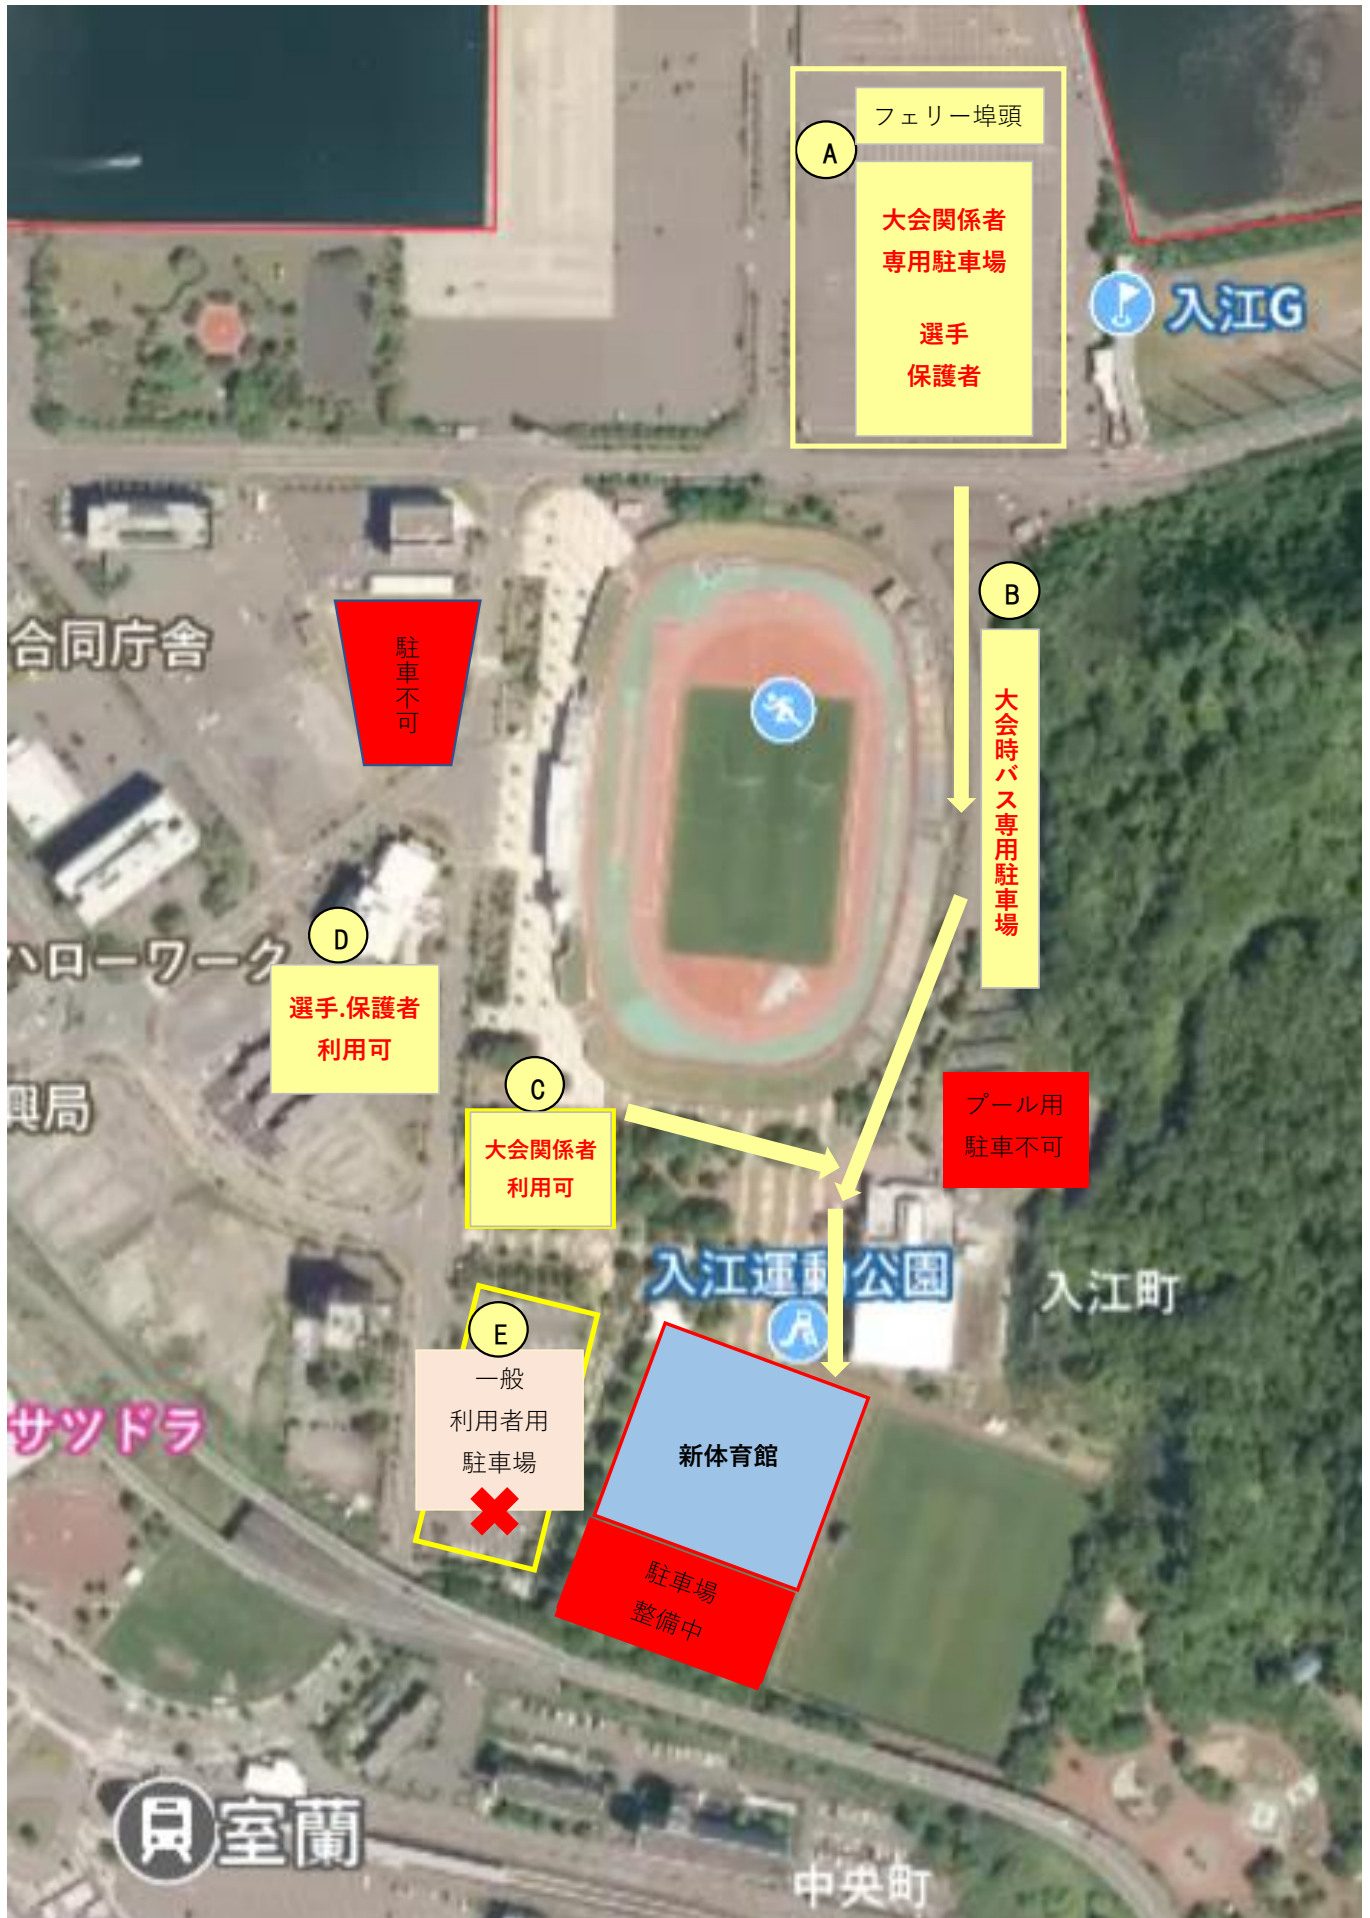

競技会場周辺駐車場・導線 配置図

※30日,31日は「港まつり」のためA、Dの駐車場は「港まつり来場者用」の駐車場となりますが、駐車可能です。