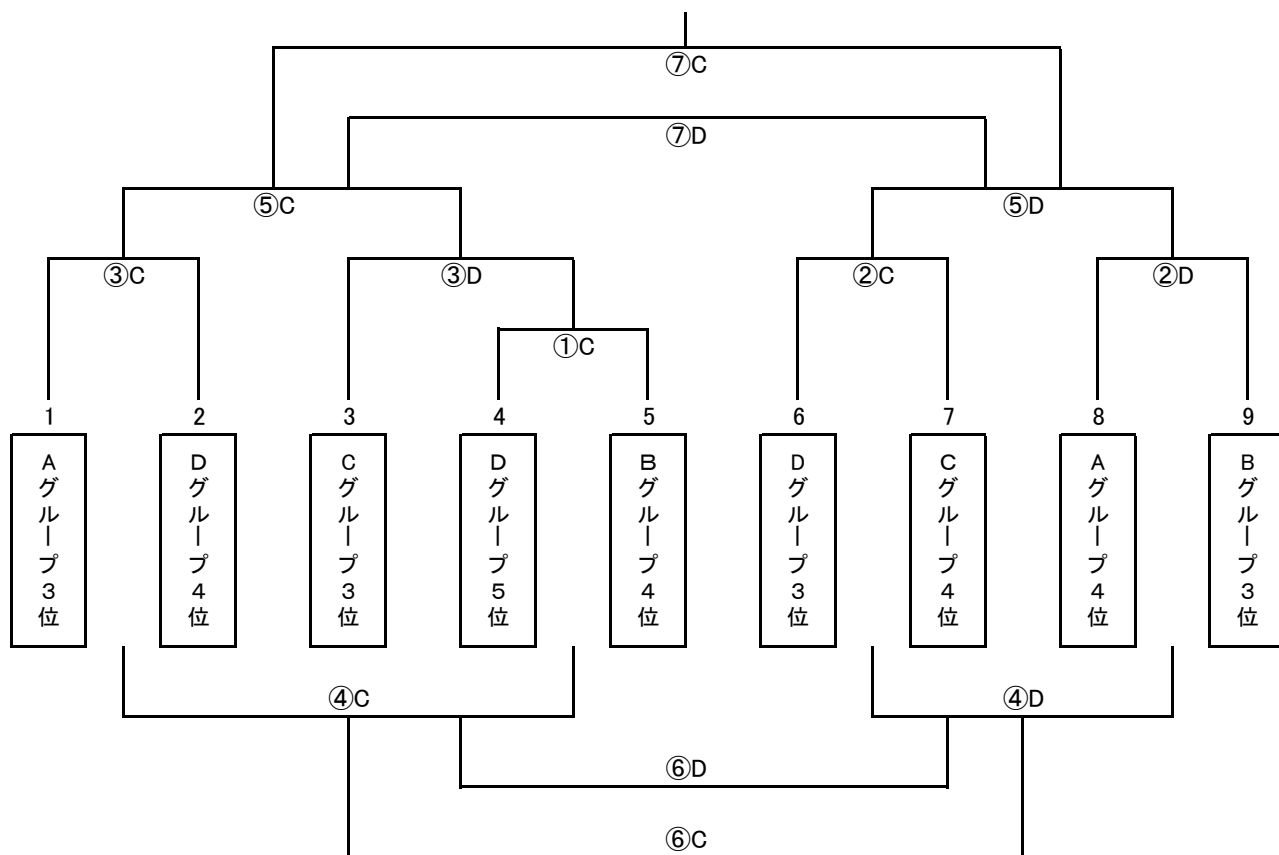

# 成進・ATHLETA Kids Cup 2022

《 2年生以下の部 順位トーナメント組合せ 》

実施日：2022年11月3日(祝木)

会 場：入江陸上競技場

【順位トーナメント】

《7分-2分-7分》

## 《 タイムテーブル 》