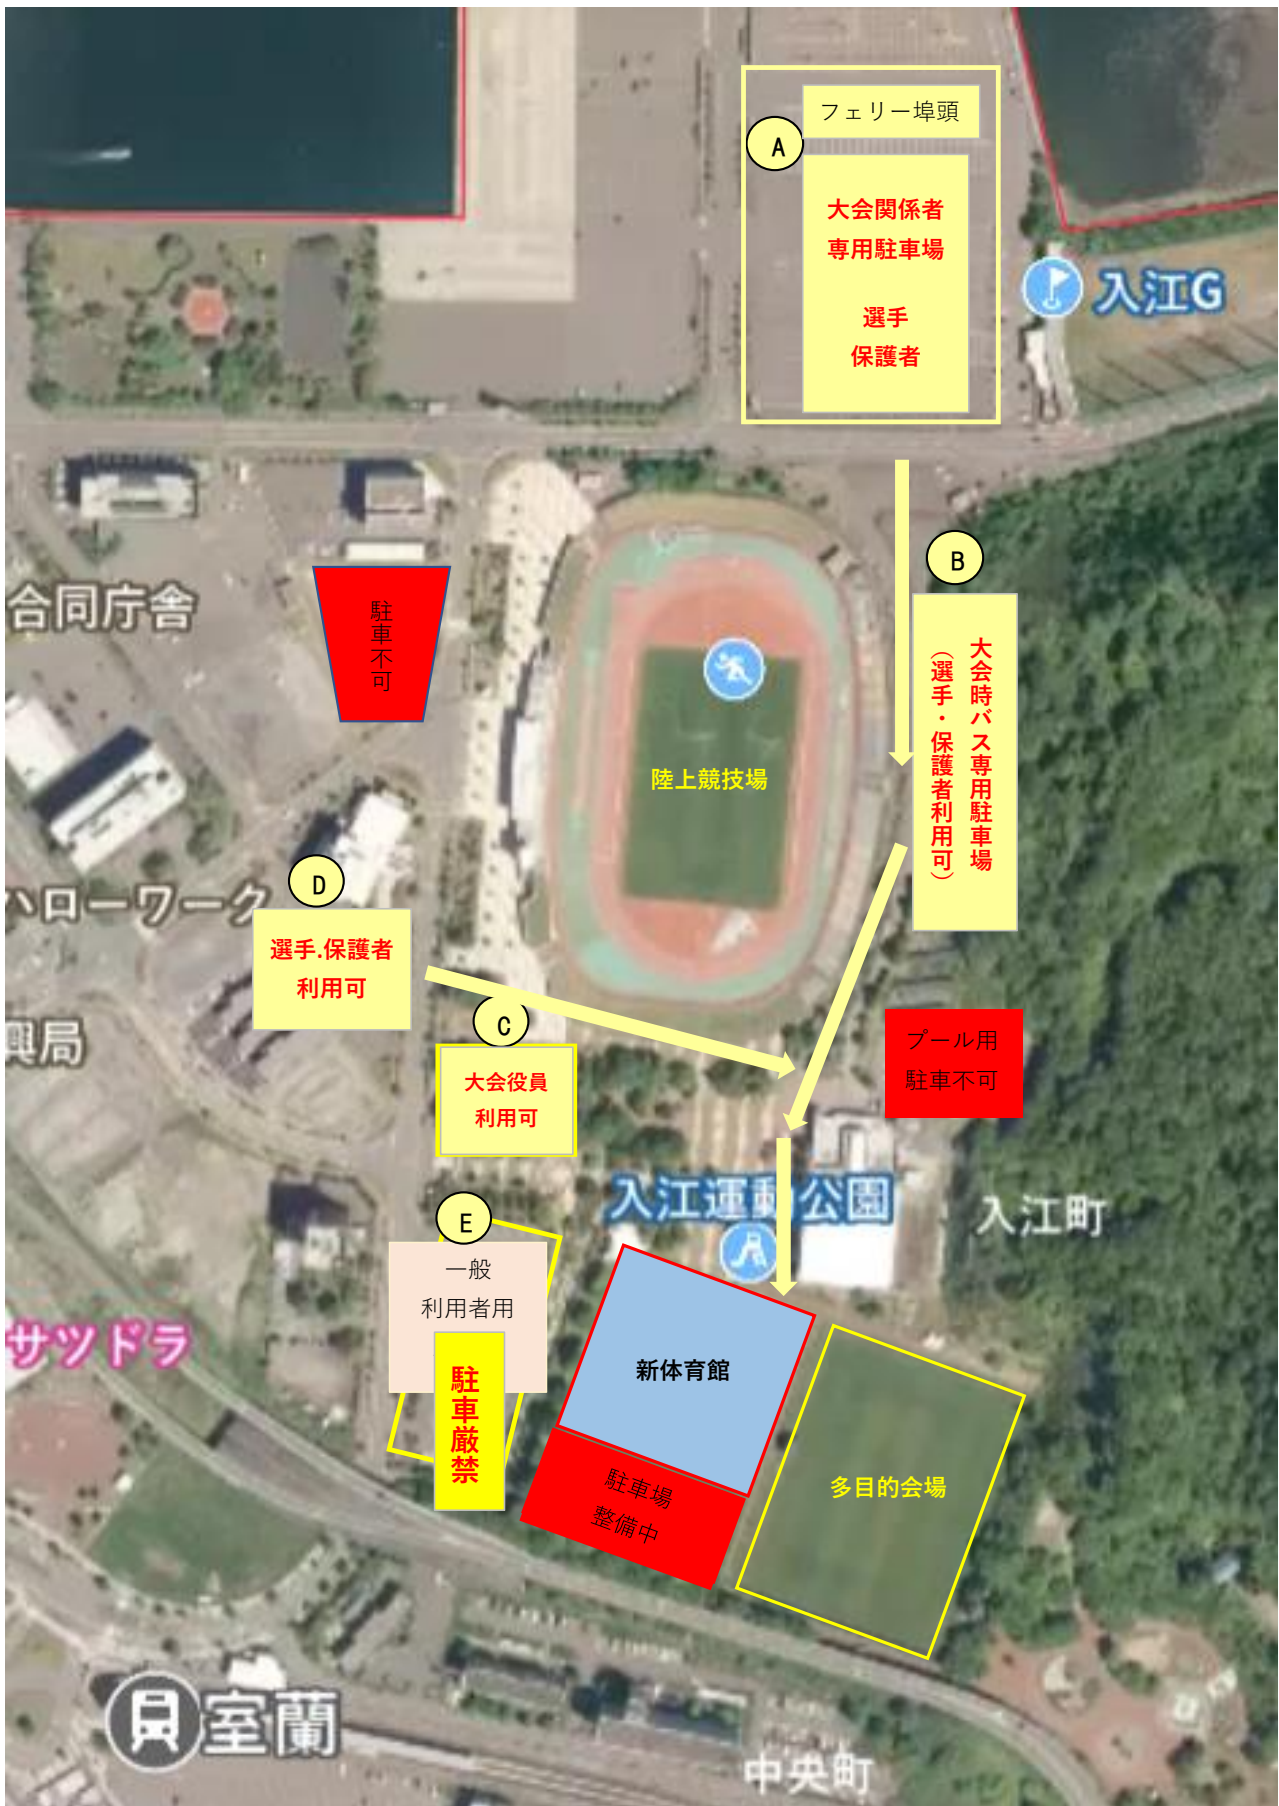

競技会場周辺駐車場・導線 配置図

■ Kids cup参加保護者・選手は、A・Dの駐車場に駐車して下さい。Bも、バス駐車スペース以外の駐車は可です。

■ Eは、体育館、陸上競技場の一般利用者専用駐車場です。びっころ関係者の駐車はしないで下さい。

■ プール駐車場にも、びっころ関係者の駐車はしないで下さい。