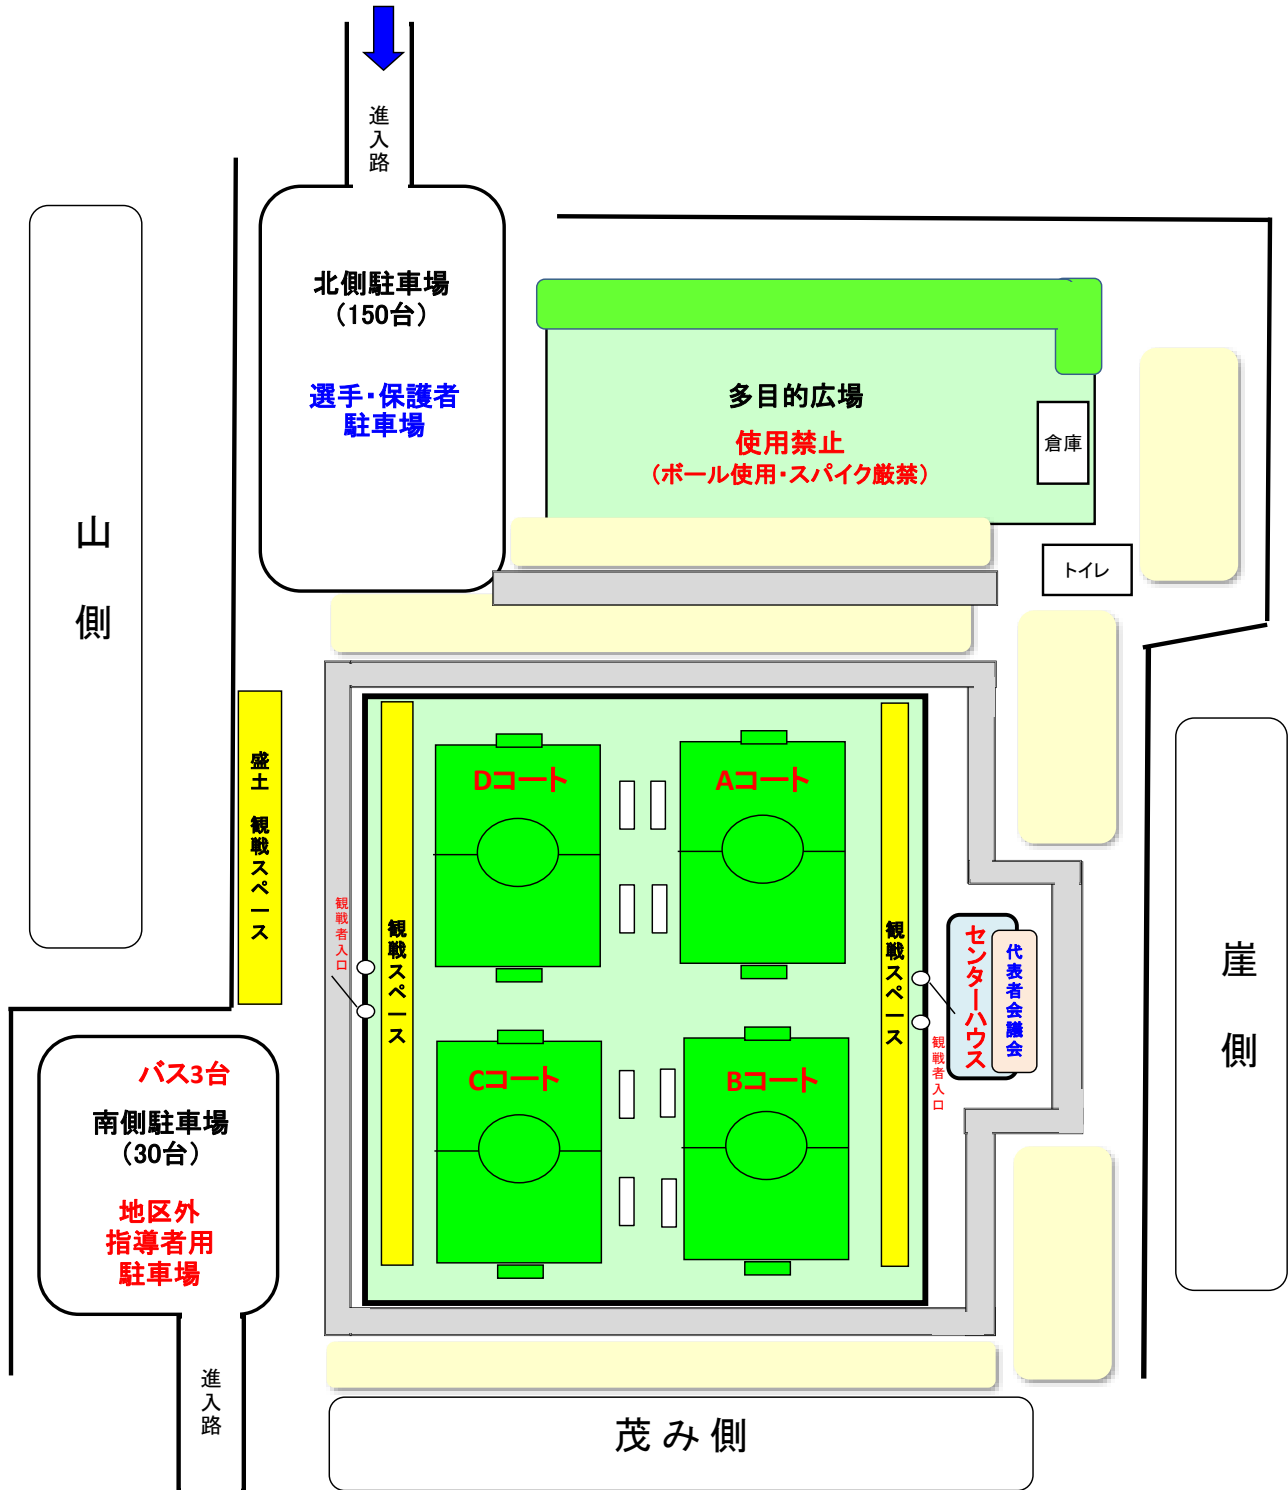

# 道民共済 Kids Cup 2023

【リーフラスフットボールパーク（祝津公園グラウンド）配置図】

【7月29日(土) 2年生以下の部、3年生の部】

※ ボール使用は、フェンス内の空いたスペースのみご使用下さい。

※ 観戦スペースでのボール使用は禁止します。

※ グラウンド外周辺の  は、テント設置が可能です。

※ トイレは、多目的広場横のトイレをご利用下さい。

※ センターハウス内は土足厳禁です。関係者以外は立入禁止です。

# 道民共済 Kids Cup 2023

【リーフラスフットボールパーク（祝津公園グラウンド）配置図】

【7月30日(日) 4年生の部】

※ ボール使用は、フェンス内の空いたスペースのみご使用下さい。

※ 観戦スペースでのボール使用は禁止します。

※ グラウンド外周辺の  は、テント設置が可能です。

※ トイレは、多目的広場横のトイレをご利用下さい。

※ センターハウス内は土足厳禁です。関係者以外は立入禁止です。