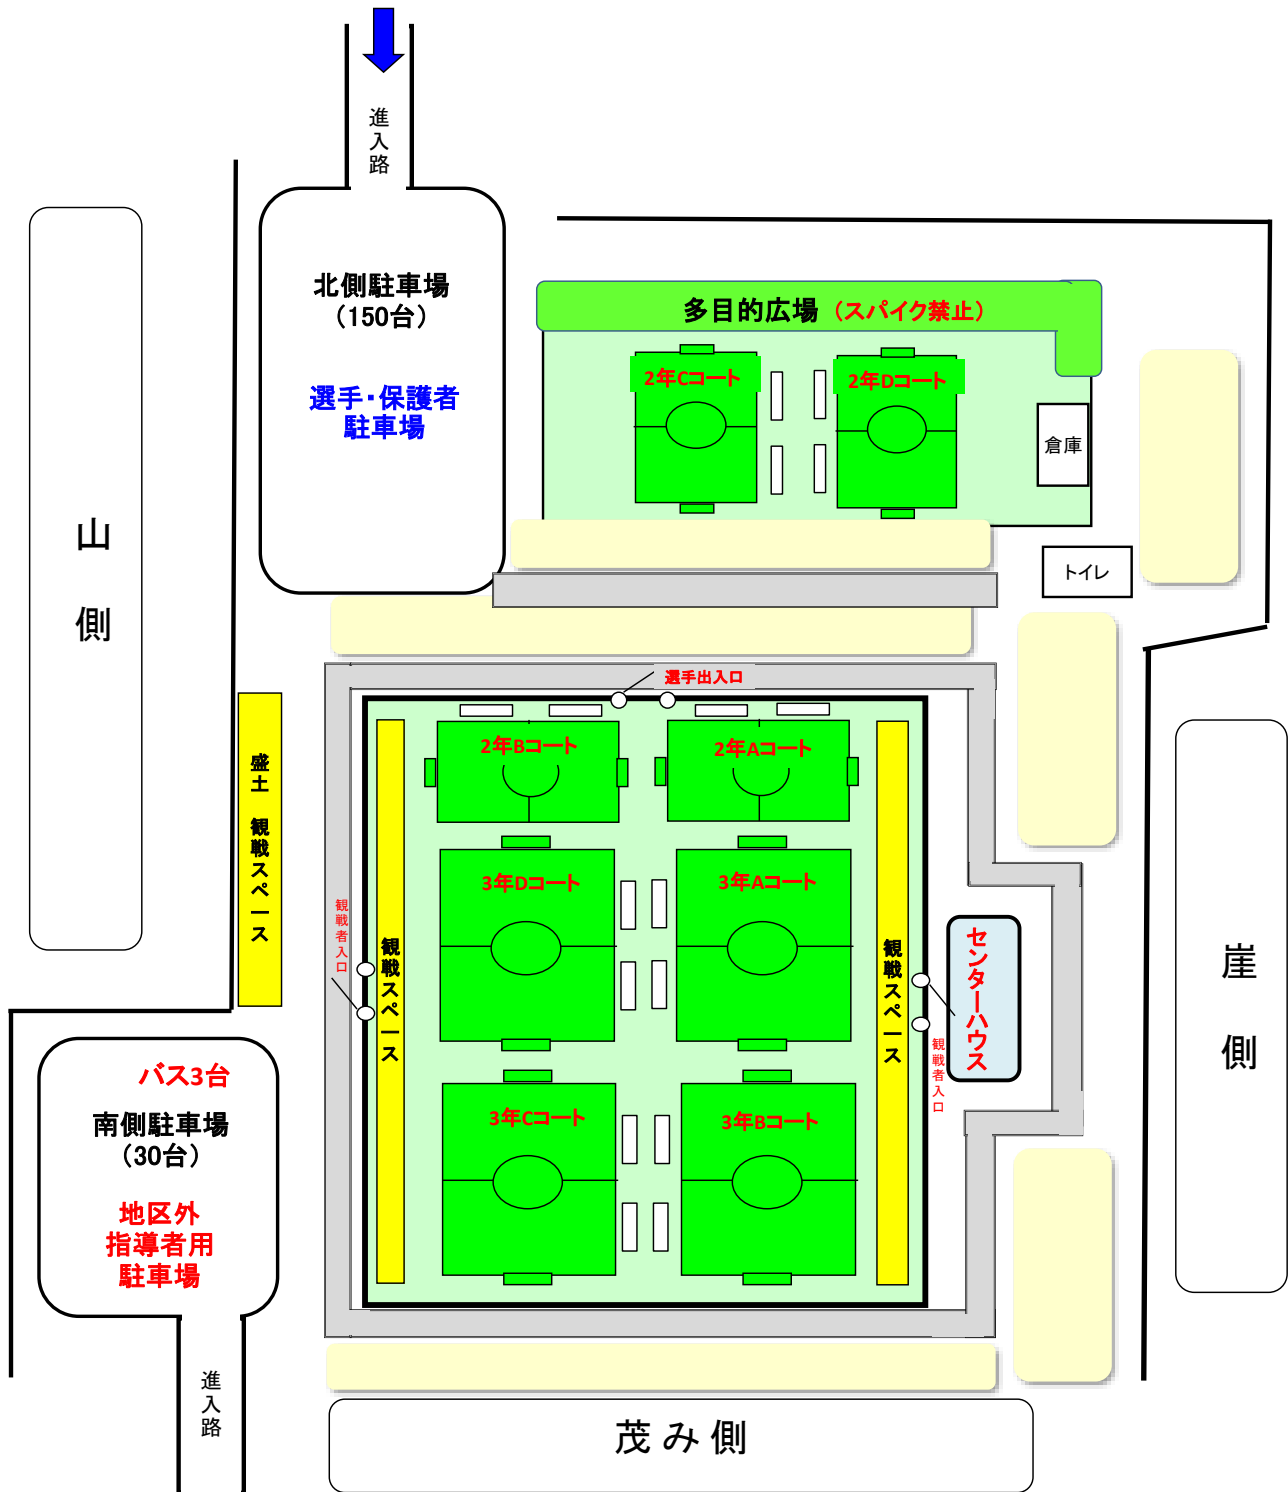

# 道民共済 Kids Cup 2023

【リーフラスフットボールパーク（祝津公園グラウンド）配置図】

【7月29日(土) 2年生以下の部、3年生の部】

※ ボール使用は、フェンス内の空いたスペースのみご使用下さい。

※ 観戦スペースでのボール使用は禁止します。

※ グラウンド外周辺の  は、テント設置が可能です。

※ トイレは、多目的広場横のトイレをご利用下さい。

※ センターハウス内は土足厳禁です。関係者以外は立入禁止です。

# 道民共済 Kids Cup 2023

【リーフラスフットボールパーク（祝津公園グラウンド）配置図】

【7月30日(日) 4年生の部】

※ ボール使用は、フェンス内の空いたスペースのみご使用下さい。

※ 観戦スペースでのボール使用は禁止します。

※ グラウンド外周辺の  は、テント設置が可能です。

※ トイレは、多目的広場横のトイレをご利用下さい。

※ センターハウス内は土足厳禁です。関係者以外は立入禁止です。