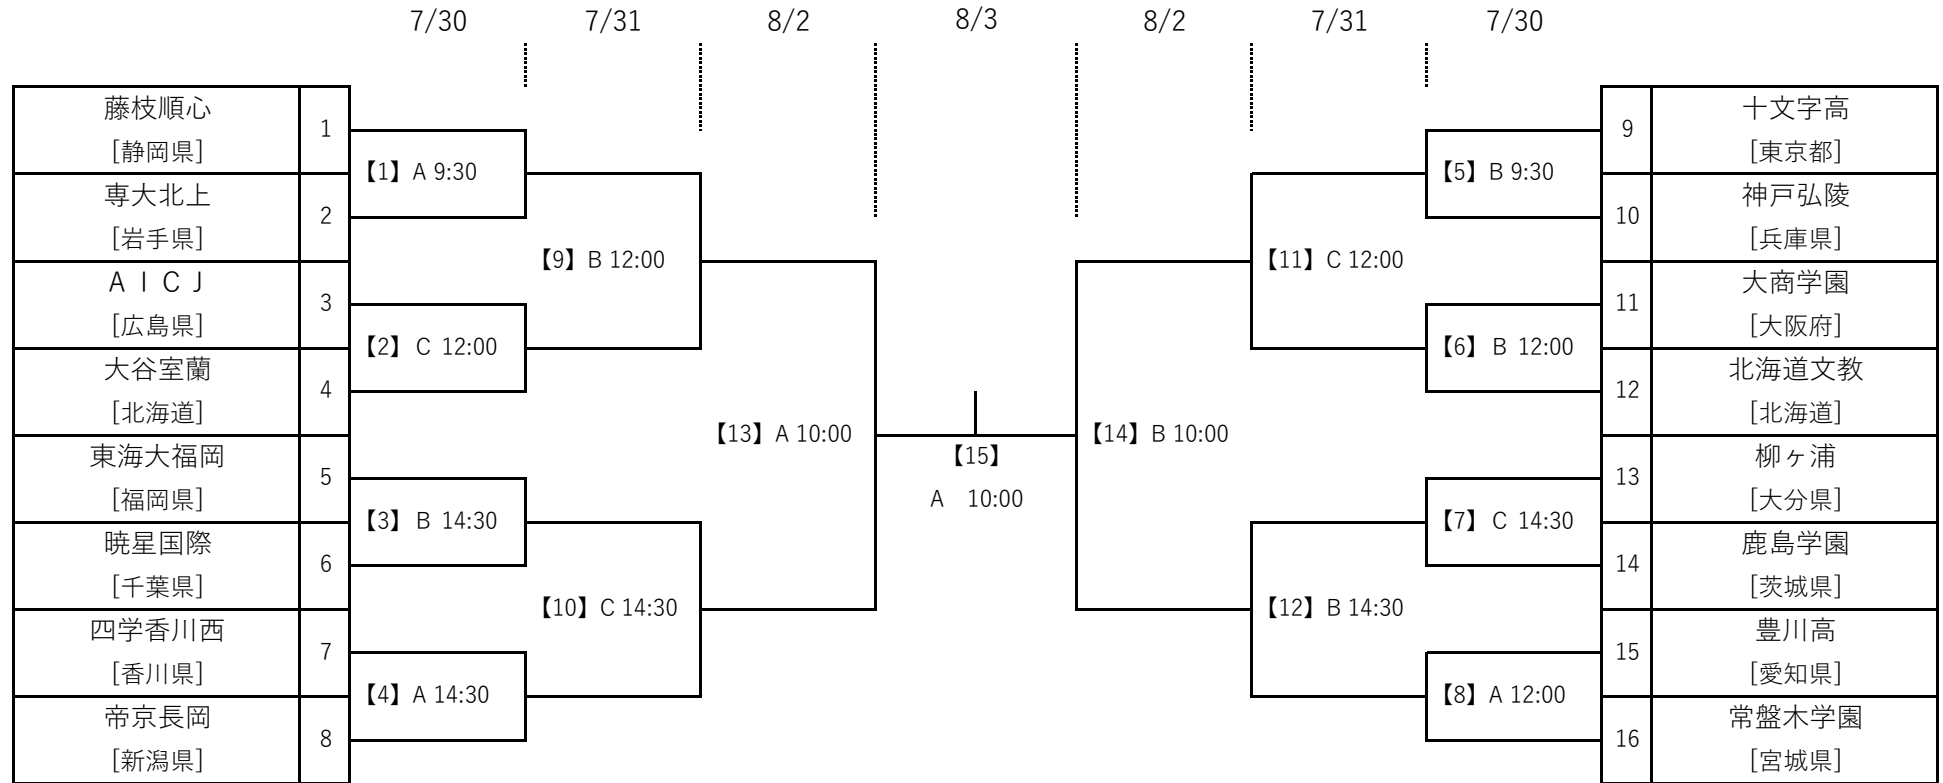

令和6年度全国高等学校総合体育大会 女子サッカー競技大会 組合せ

A	日鋼室蘭スポーツパーク（入江運動公園陸上競技場）
B	リーフラスフットボールパーク
C	まなびの里サッカー場