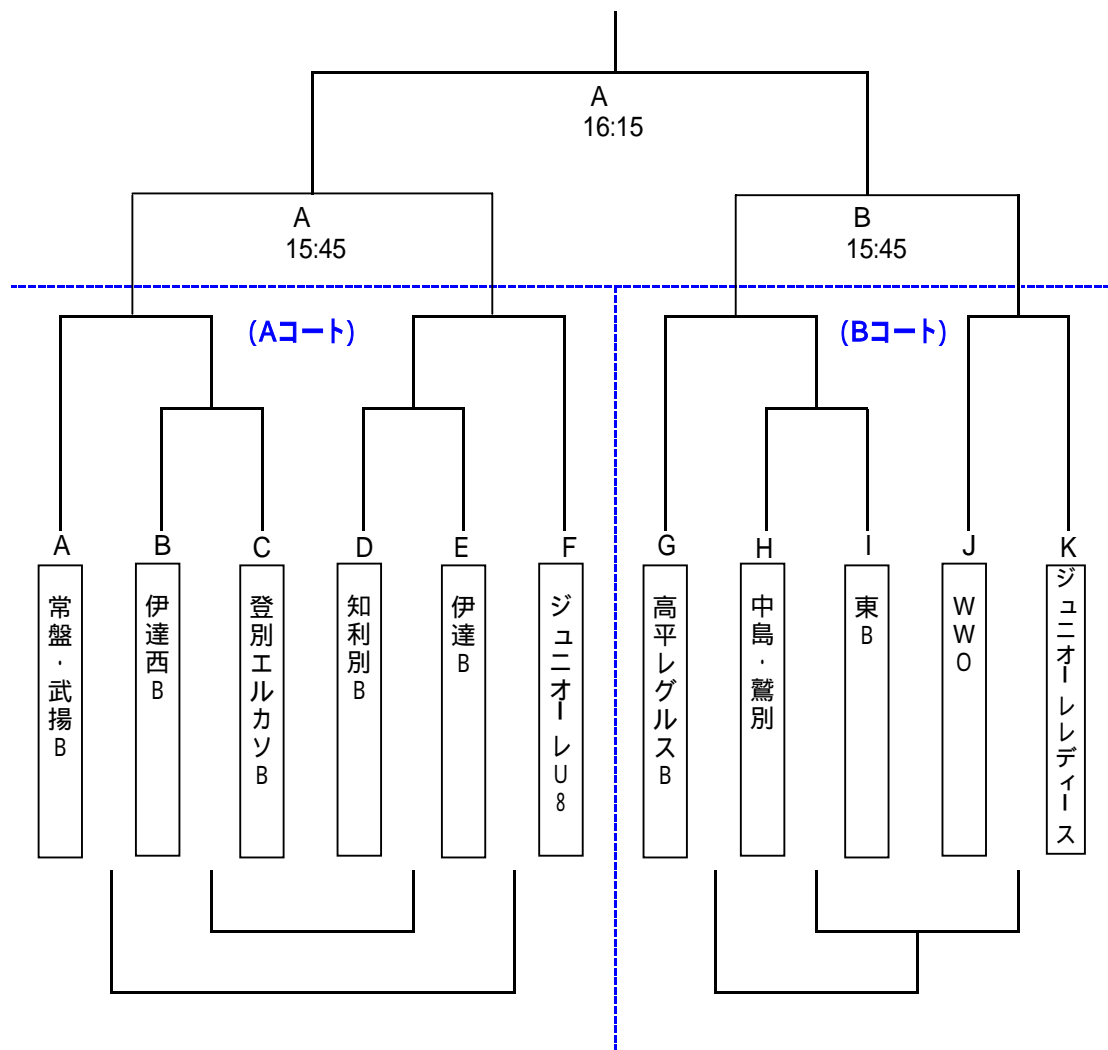

道民共済ピッコロリーグカップ2010

Bリーグの部

Aコート 10分RT

キックオフ	対戦		審判
13:00	B	C	A・F
13:15	D	E	
13:30	A	勝	
13:45	F	勝	
14:00	負	負	
14:15	負	負	

Bコート 10分RT

キックオフ	対戦		審判
13:00	H	I	G
13:15	J	K	
13:30	G	勝	
13:45	負	負	G 勝
14:00	負	負	勝