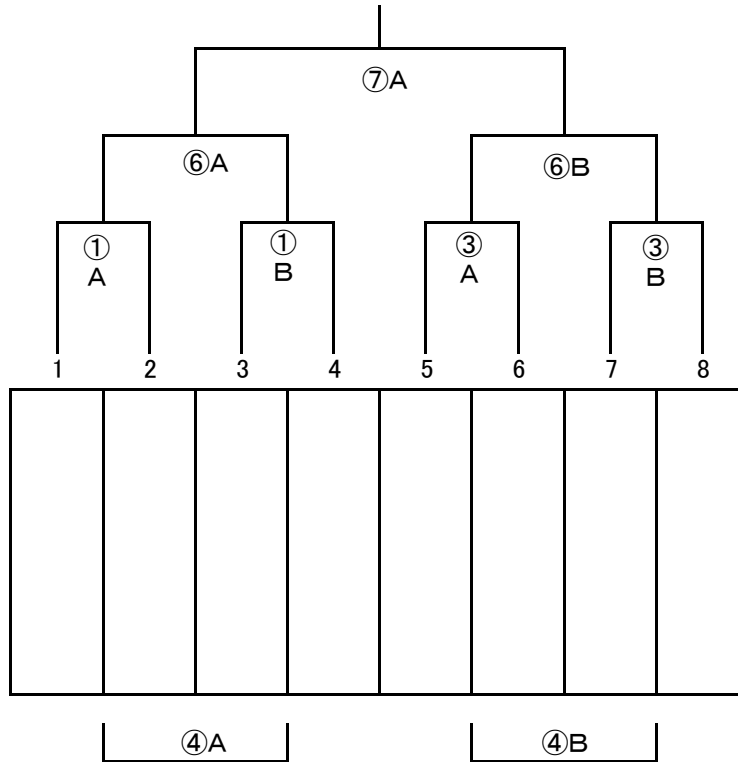

道民共済びっころリーグカップ2011

《 1.2年生の部決勝トーナメント 》

※ 各グループ上位 4 チーム

○ びっころトーナメント

10分RT	審判
① 13:00	②
② 13:15	①
③ 13:30	④
④ 13:45	③
⑤ 14:00	⑦
⑥ 14:15	⑤
⑦ 14:30	⑥

○ フレンドリートーナメント