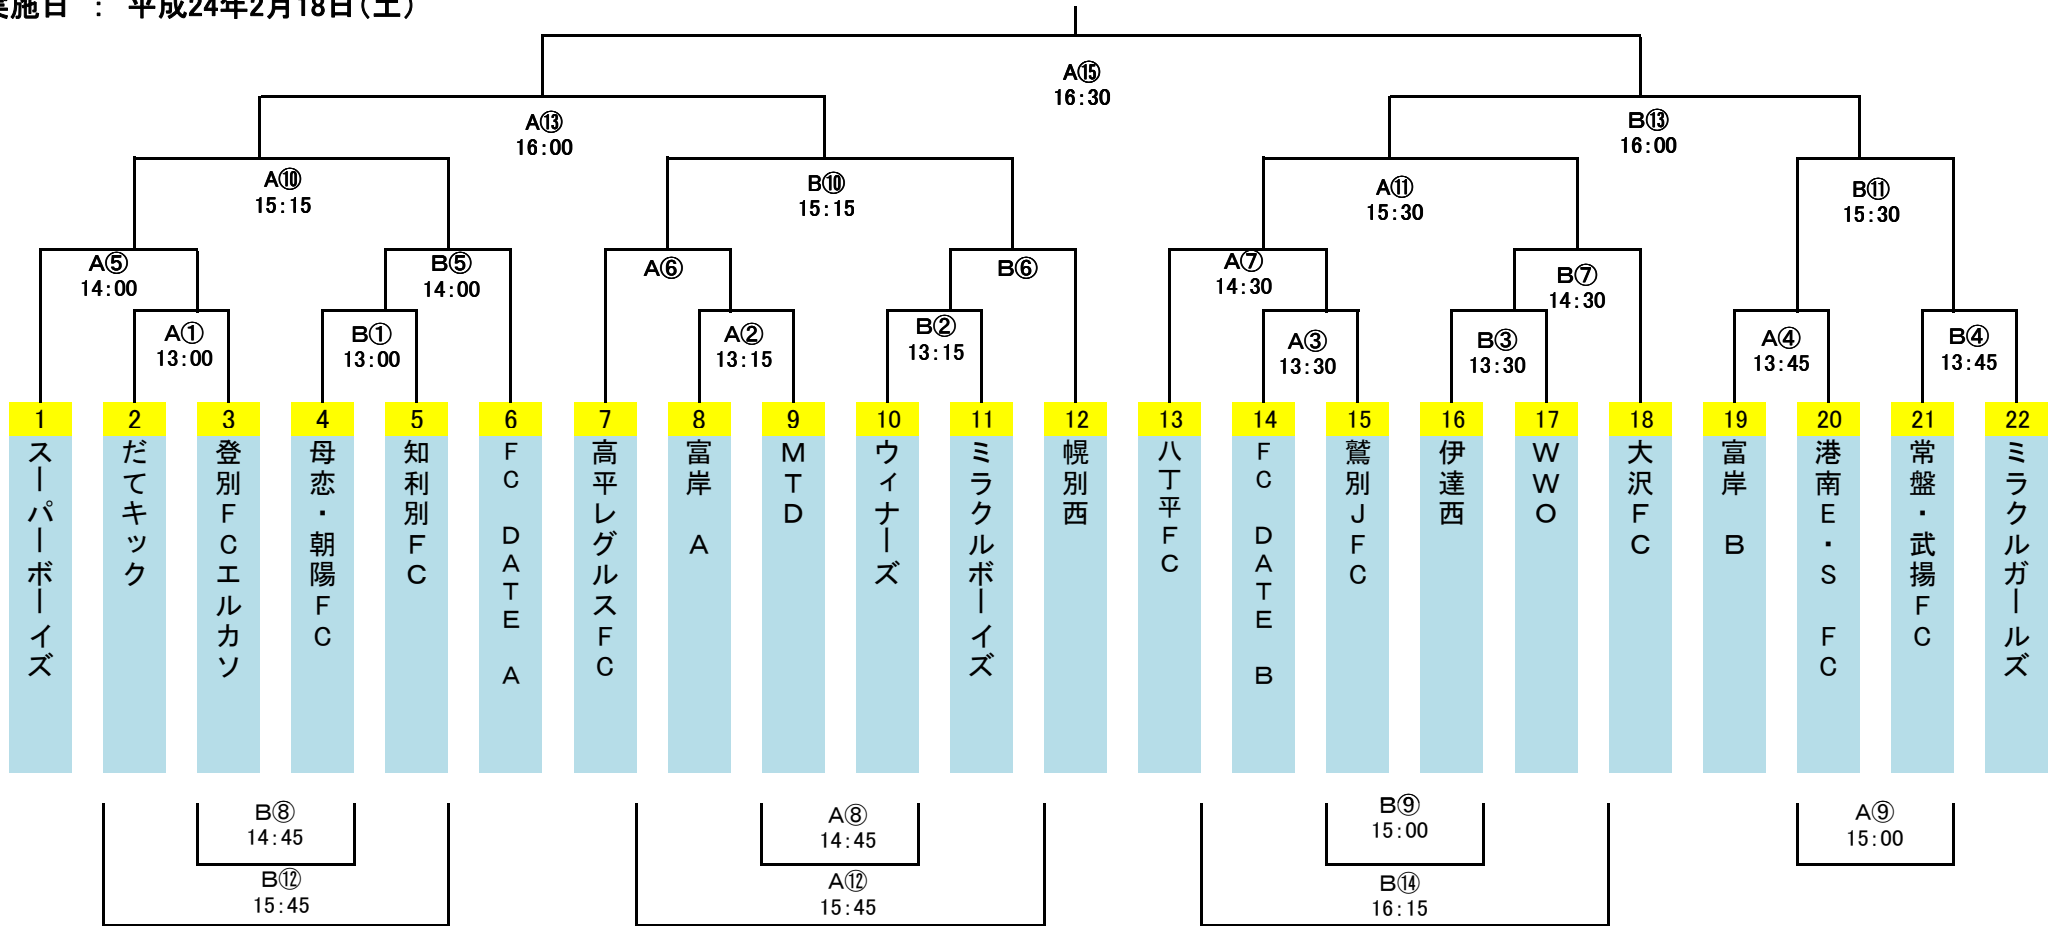

《 4年生の部 》

実施日：平成24年2月18日(土)

○タイムテーブル・審判割り当て(12分ランニングタイム)

	キックオフ	審判		キックオフ	審判		キックオフ	審判		キックオフ	審判
①	13:00	③	⑤	14:00	⑦	⑨	15:00	⑦	⑬	16:00	⑫
②	13:15	④	⑥	14:15	⑧	⑩	15:15	⑪	⑭	16:15	⑬負
③	13:30	①	⑦	14:30	⑤	⑪	15:30	⑨	⑮	16:30	⑭
④	13:45	②	⑧	14:45	⑥	⑫	15:45	⑩			