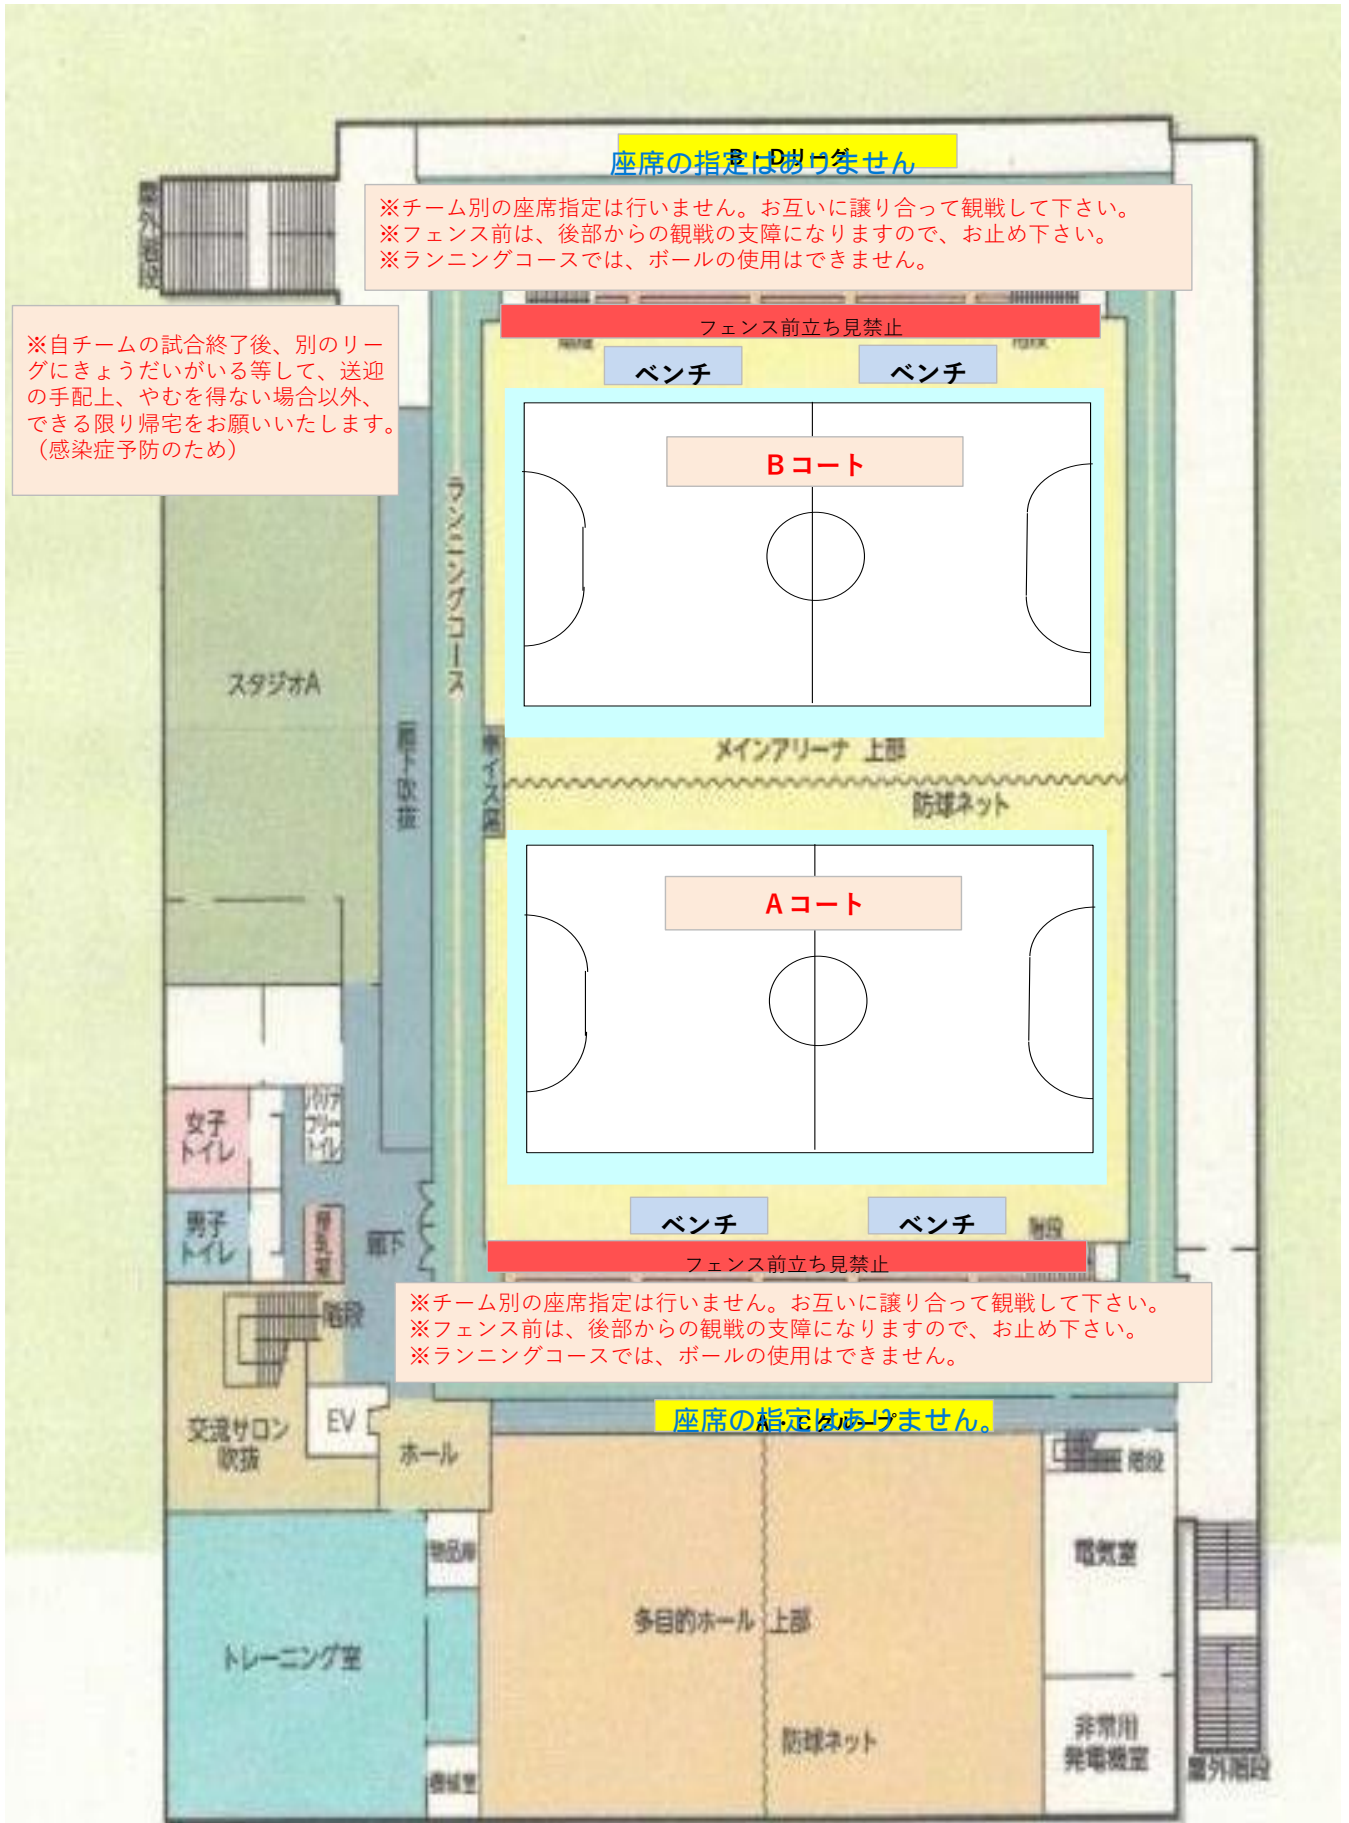

# 栗林商会アリーナ 館内図 1F

※コート内は、ノンマーキングシューズのみの使用となります。シューズの底を必ず確認して下さい。  
(ノンマーキングシューズでない場合、フロアにシューズの色がつき、フロアを清掃しなければなりません。  
ご理解、ご協力、どうぞよろしくお願いいたします。)

# 栗林商会アリーナ 館内図 2F

座席の指定はありません

※チーム別の座席指定は行いません。お互いに譲り合って観戦して下さい。  
※フェンス前は、後部からの観戦の支障になりますので、お止め下さい。  
※ランニングコースでは、ボールの使用はできません。

※自チームの試合終了後、別のリーグにきょうだいがいる等して、送迎の手配上、やむを得ない場合以外、できる限り帰宅をお願いいたします。(感染症予防のため)

フェンス前立ち見禁止

ベンチ

ベンチ

Bコート

メインアリーナ 上部

防球ネット

Aコート

ベンチ

屋外階段

トレーニング室

交流サロン  
吹抜

EV

ホール

女子  
トイレ

男子  
トイレ

更衣室