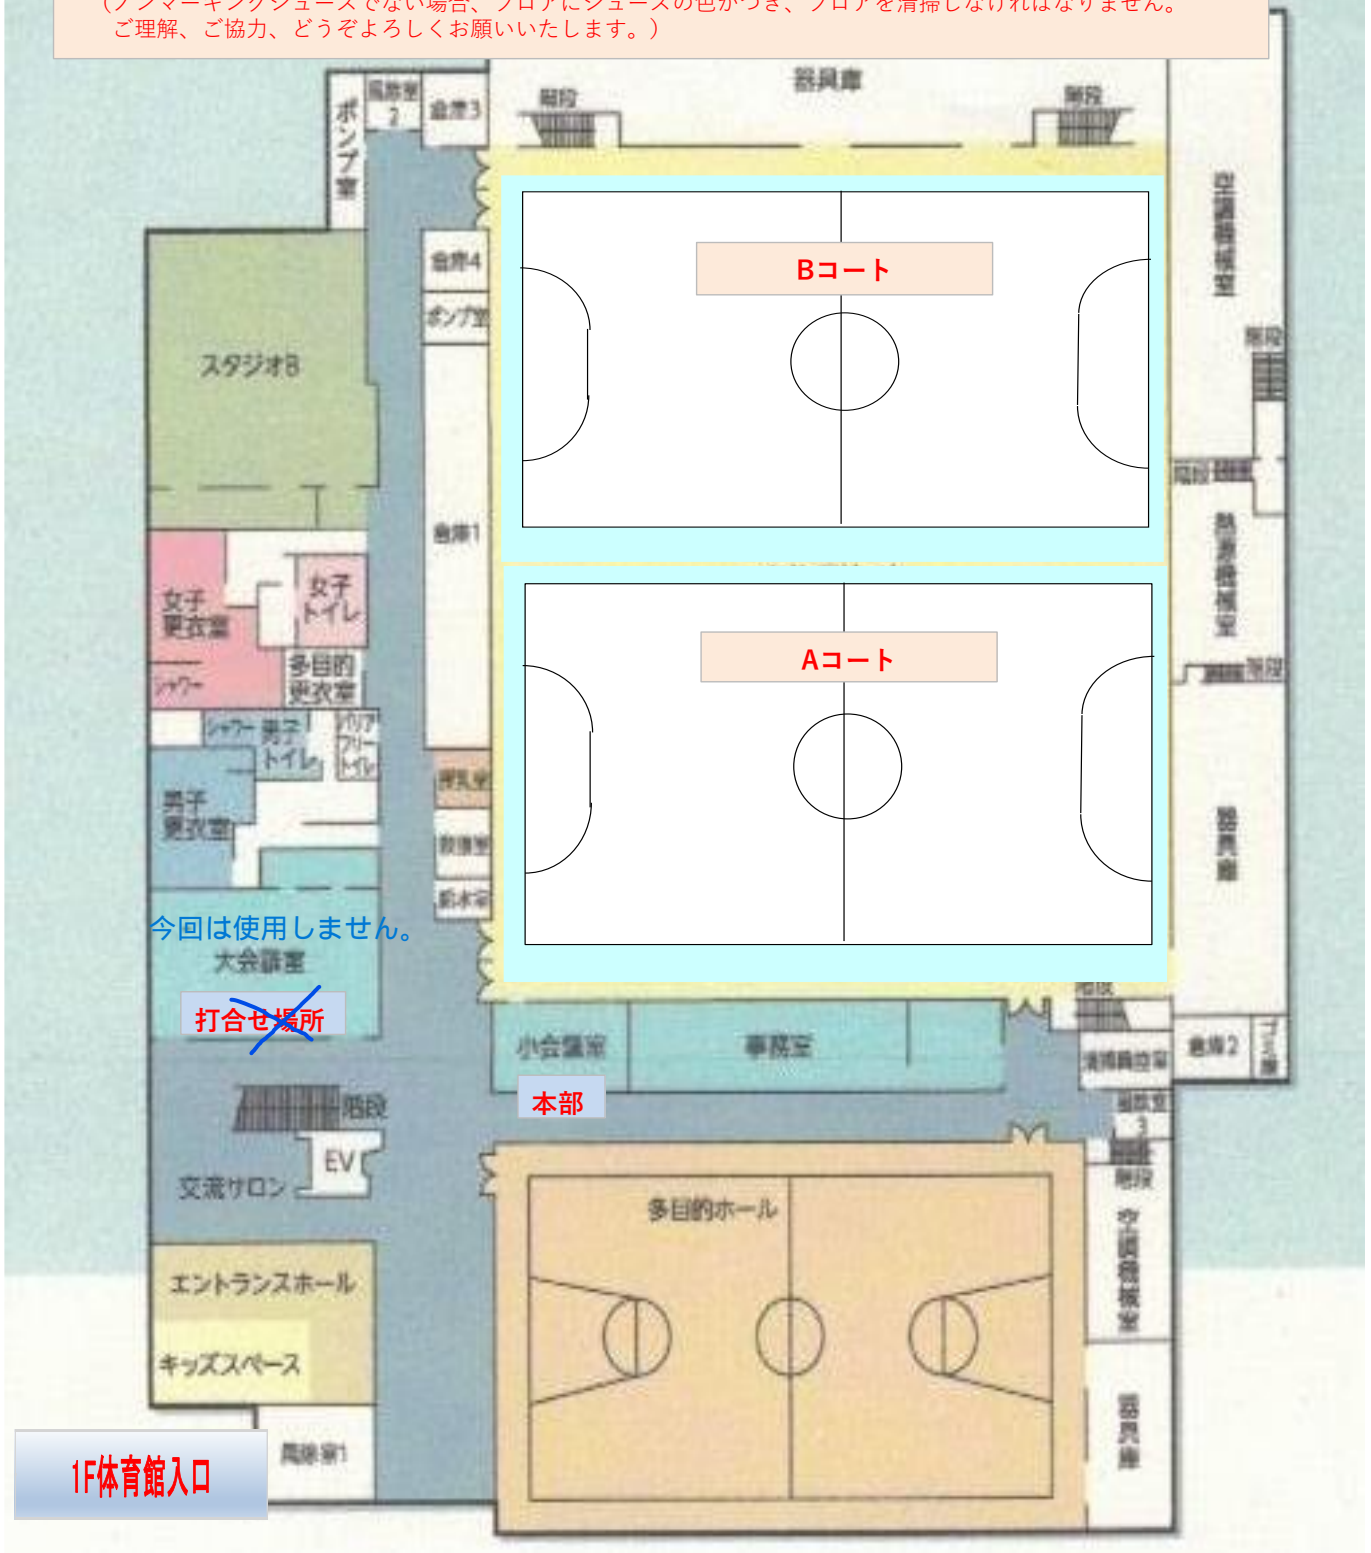

# 栗林商会アリーナ 館内図 1F

※コート内は、ノンマーキングシューズのみの使用となります。シューズの底を必ず確認して下さい。  
(ノンマーキングシューズでない場合、フロアにシューズの色がつき、フロアを清掃しなければなりません。  
ご理解、ご協力、どうぞよろしくお願いいたします。)

# 栗林商会アリーナ 館内図 2F

座席の指定はありません

※チーム別の座席指定は行いません。お互いに譲り合って観戦して下さい。  
※フェンス前は、後部からの観戦の支障になりますので、お止め下さい。  
※ランニングコースでは、ボールの使用はできません。

※自チームの試合終了後、別のリーグにきょうだいがいる等して、送迎の手配上、やむを得ない場合以外、できる限り帰宅をお願いいたします。(感染症予防のため)

フェンス前立ち見禁止

ベンチ

ベンチ

Bコート

メインアリーナ 上部

防球ネット

Aコート

ベンチ