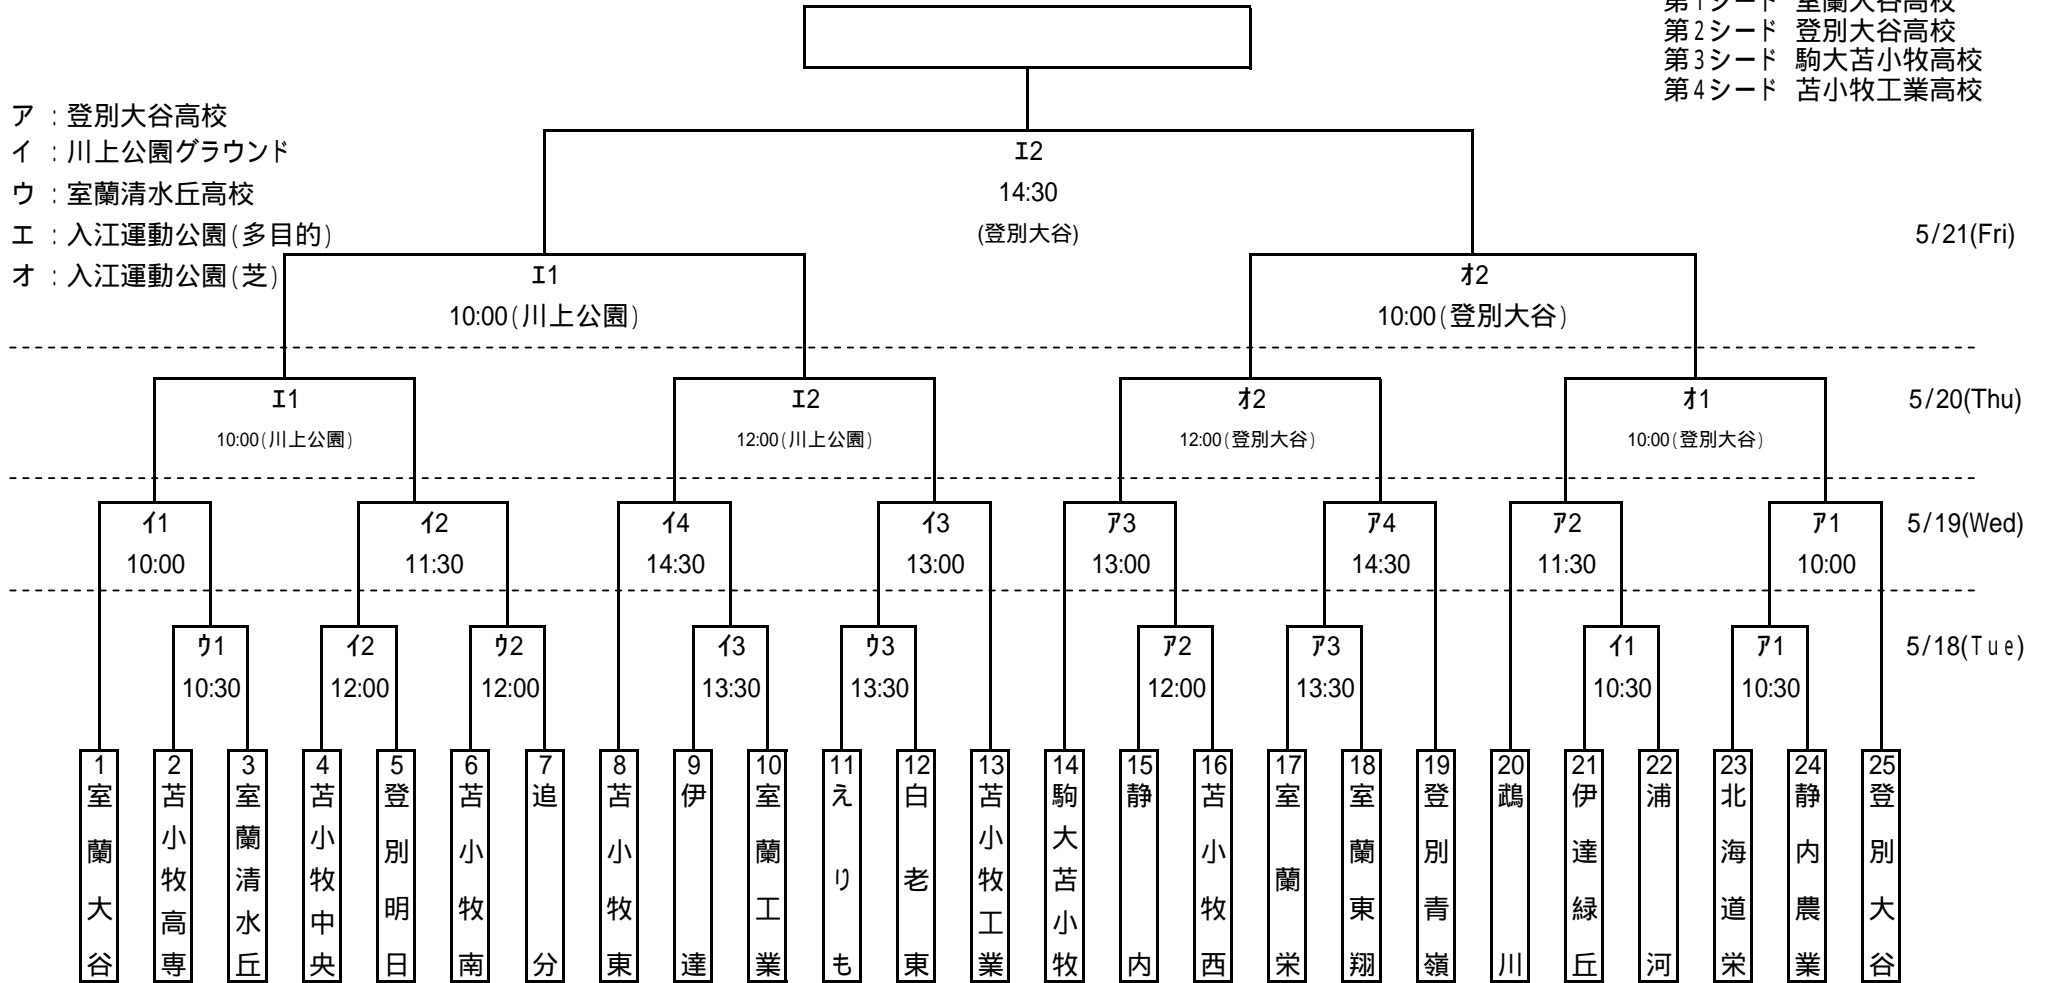

平成22年度 第63回北海道高等学校サッカー選手権大会室蘭支部予選大会 兼 全国高等学校総合体育大会サッカー競技北海道予選大会
組み合わせ表

第1シード 室蘭大谷高校
第2シード 登別大谷高校
第3シード 駒大苫小牧高校
第4シード 苫小牧工業高校

ア：登別大谷高校
イ：川上公園グラウンド
ウ：室蘭清水丘高校
エ：入江運動公園(多目的)
オ：入江運動公園(芝)

(注) 5/20・5/21のカッコ内の会場は雨天時に使用するグラウンドです。