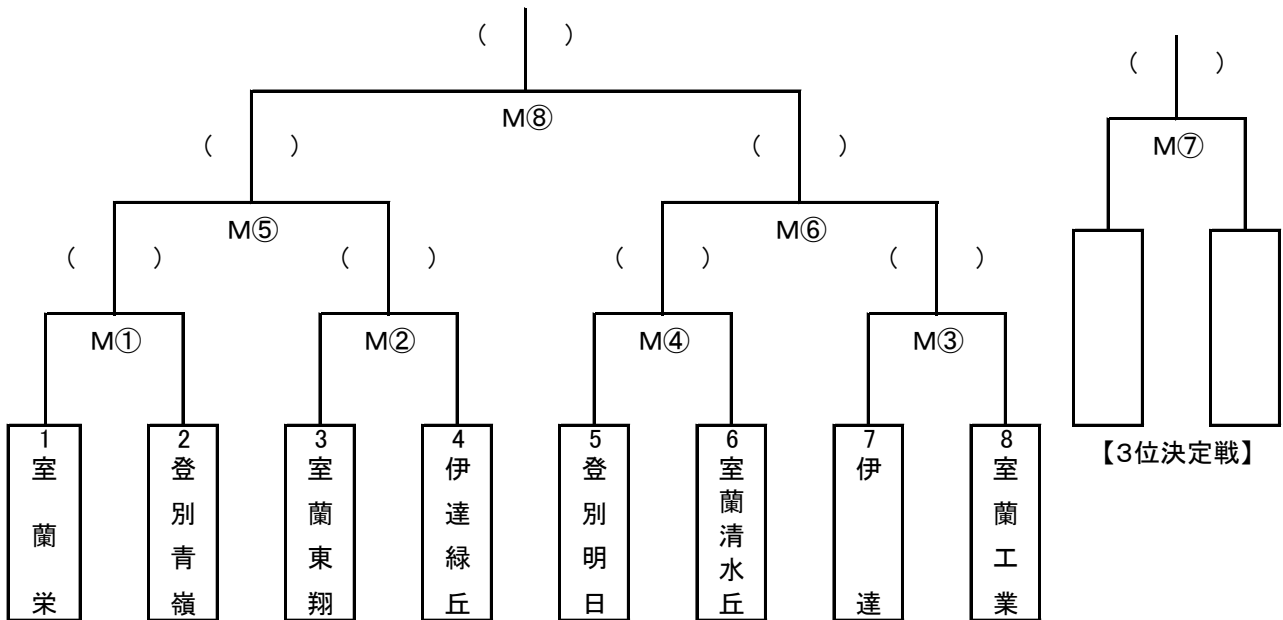

## 平成28年度 室蘭地区高等学校サッカー新人大会

- 1 主催 室蘭地区サッカー協会
- 2 実施日 平成28年9月17日(土)～19日(月)
- 3 会場 室蘭市入江運動公園多目的グラウンド、伊達市まなびの里サッカー場
- 4 主管 室蘭地区サッカー協会第2種委員会
- 5 組み合わせ・日程

### 【対戦表】

日程	会場	(雨天時)	No.	開始時間	対戦カード
9/17(土)	まなびの里	(変更なし)	M①	9:30	室蘭栄 - 登別青嶺
	まなびの里	(変更なし)	M②	11:10	室蘭東翔 - 伊達緑丘
	まなびの里	(変更なし)	M③	12:50	伊達 - 室蘭工業
	まなびの里	(変更なし)	M④	14:30	登別明日 - 室蘭清水丘
9/18(日)	入江多目的	室清水	M⑤	10:00	M①勝者 - M②勝者
	入江多目的	室清水	M⑥	11:40	M④勝者 - M③勝者
9/19(月)	入江多目的	室清水	M⑦	10:00	M⑤敗者 - M⑥敗者
	入江多目的	室清水	M⑧	11:40	M⑤勝者 - M⑥勝者