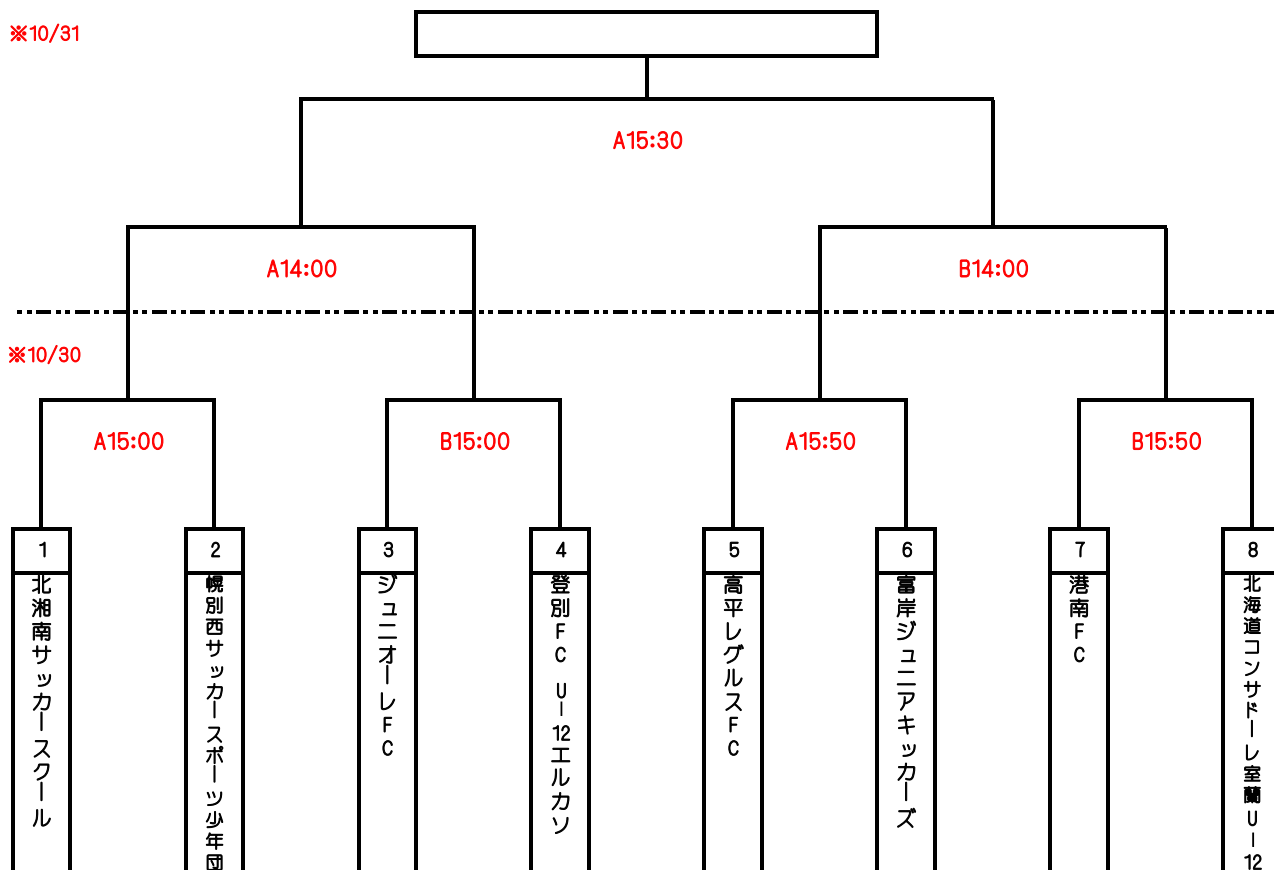

2022年度全道少年(8人制)サッカー大会 兼
第19回JA全農杯全国小学生選抜サッカー大会IN北海道 室蘭地区予選

- 1.主催 室蘭地区サッカー協会
- 2.開催日 2021年10月30日(土)・31日(日)
- 3.会場 室蘭市入江運動公園多目的広場
- 4.主管 室蘭地区サッカー協会 第4種委員会